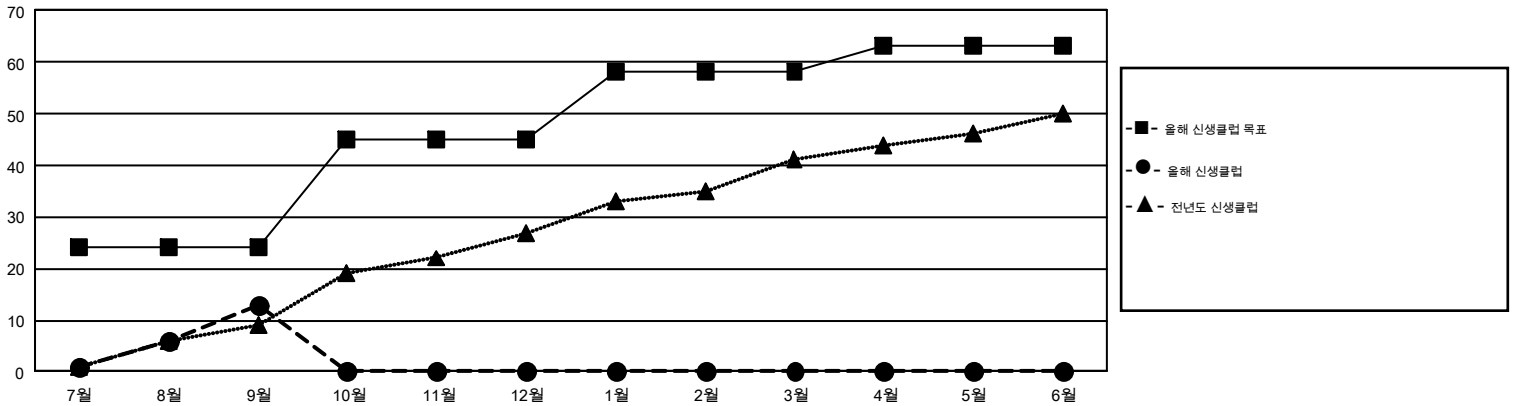

GMT MONTHLY MEMBERSHIP PROGRESS REPORT

Results as of: 9/30/2017

GMT Constitutional Area 5, Group B

GMT: CHUL-JAE LEE

지구가 없는 지역의 클럽은 보고서에 포함되어 있지 않습니다.

클럽				회원 1인당			
결과- 2017-2018				결과- 2017-2018			
사분기	신생클럽 목표	신생클럽	해산된 클럽	사분기	회원 순증가 목표	실제 회원증강	실제 퇴회 회원 수(전출입 포함)
7월/8월/9월	24	13	12	7월/8월/9월	1,996	3,980	2,643
10월/11월/12월	21	0	0	10월/11월/12월	1,748	0	0
1월/2월/3월	13	0	0	1월/2월/3월	1,148	0	0
4월/5월/6월	5	0	0	4월/5월/6월	508	0	0

목표 및 누적 신생클럽 수