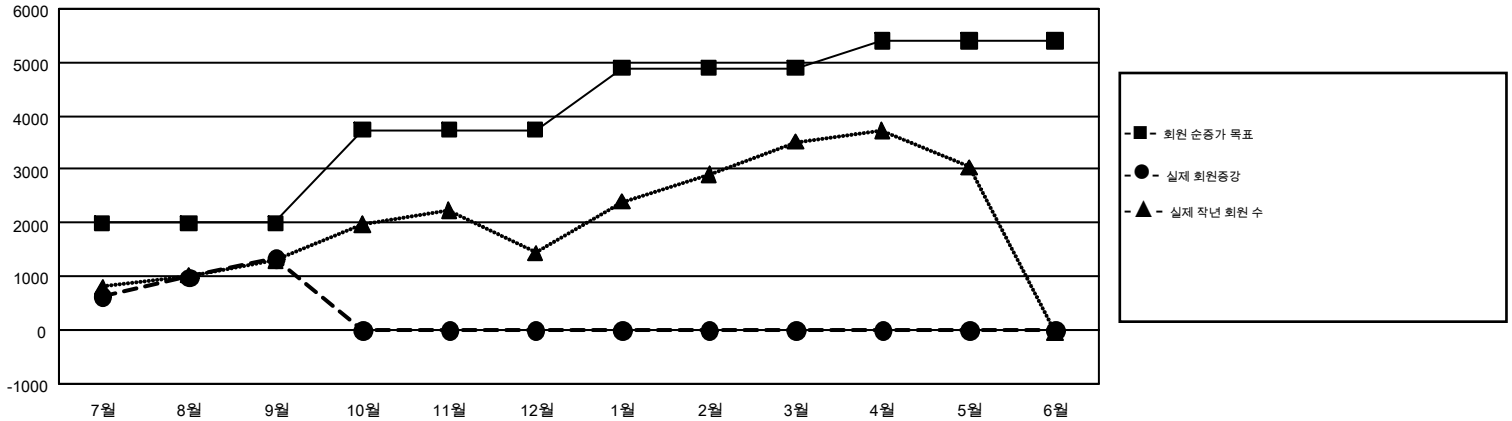

## GMT Constitutional Area 5, Group B

GMT: CHUL-JAE LEE

지구가 없는 지역의 클럽은 보고서에 포함되어 있지 않습니다.

클럽				회원 1인당			
결과- 2017-2018				결과- 2017-2018			
사분기	신생클럽 목표	신생클럽	해산된 클럽	사분기	회원 순증가 목표	실제 회원증강	실제 퇴회 회원 수(전출입 포함)
7월/8월/9월	24	13	12	7월/8월/9월	1,996	3,980	2,643
10월/11월/12월	21	0	0	10월/11월/12월	1,748	0	0
1월/2월/3월	13	0	0	1월/2월/3월	1,148	0	0
4월/5월/6월	5	0	0	4월/5월/6월	508	0	0

목표 및 누적 신생클럽 수

목표 및 누적 회원수

해산된 클럽: 12	1명 이상의 신입회원을 등록한 985 CLUBS OF 2,100	<b>성별 분포</b> 남성 61,620 (77.35%) 여성 18,041 (22.65%)
<b>퇴회회원</b> 작고 58 클럽해산 58 기타 2,526 합계 2,642	누적 회원 데이터를 확인하시려면 여기에 <a href="#">클릭하십시오.</a>	가족 단위 회원 총수 2,900 회비 절반을 지불하는 가족회원 1,690